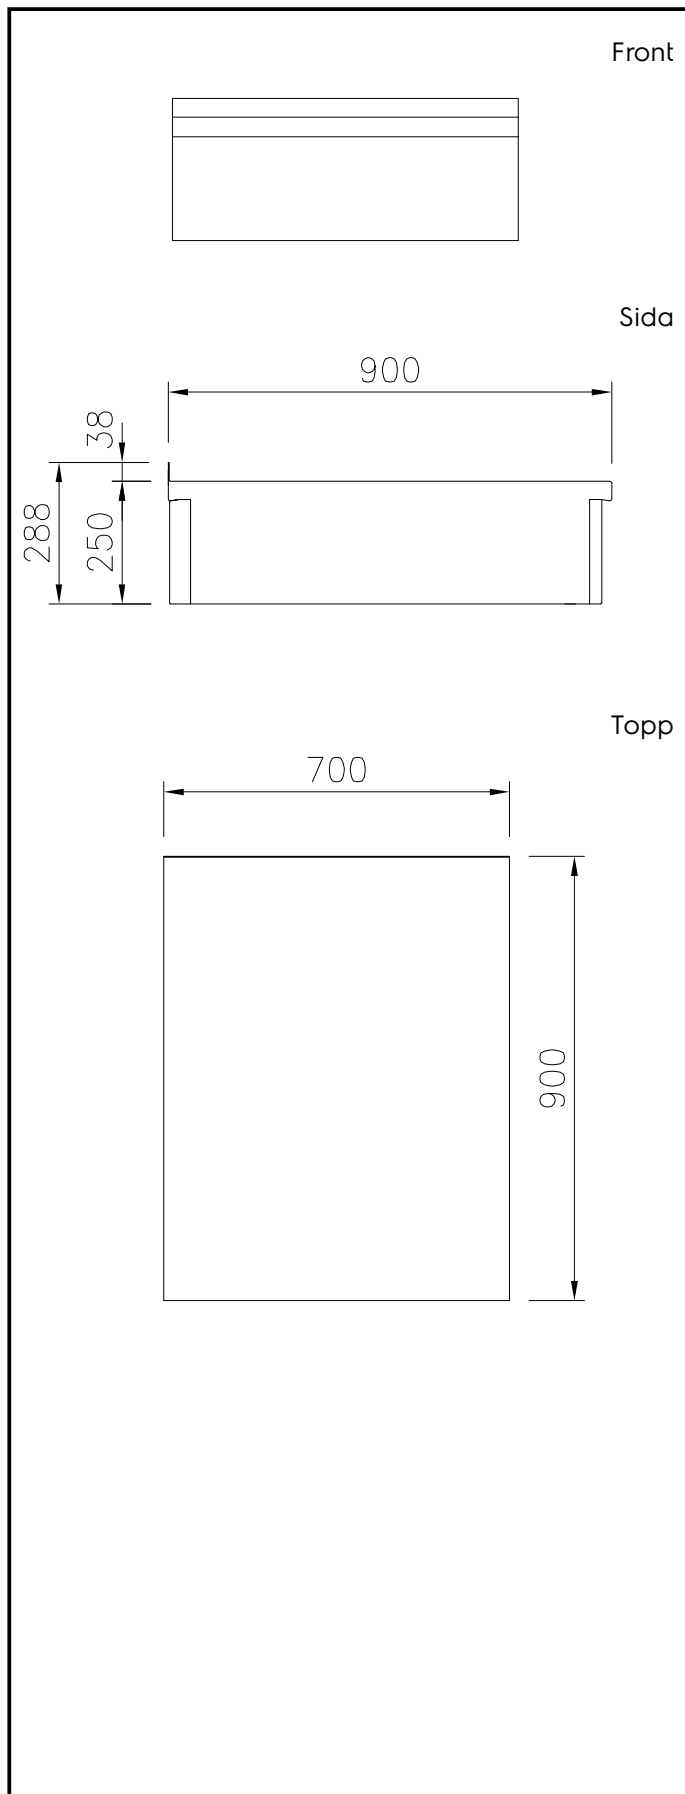

Viktig information

Yttermått, bredd	
589163 (MCNABBG000)	700 mm
Yttermått, djup	900 mm
Yttermått, höjd	250 mm
Nettovikt:	27 kg